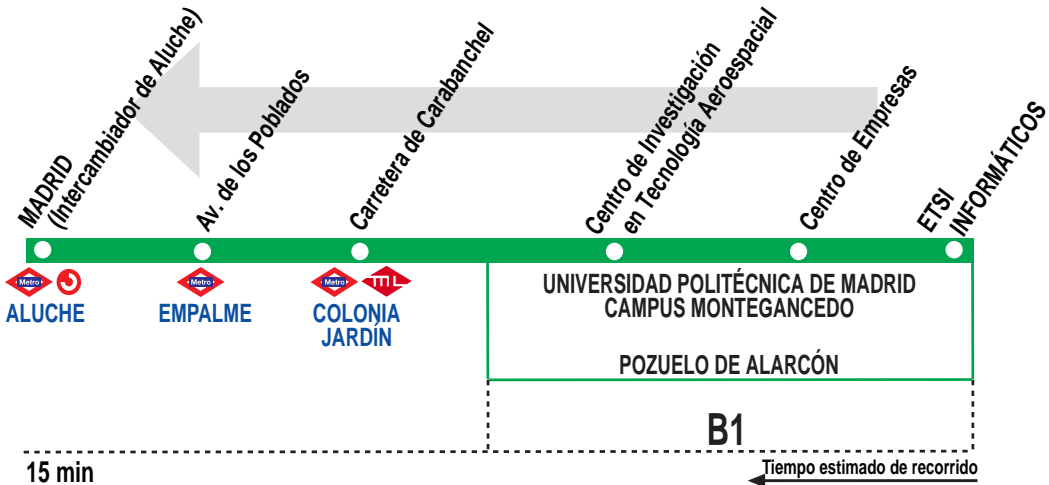

591

ETSI Informáticos - Madrid (Aluche)

HORARIOS DE SALIDA DE LA ETSI INFORMÁTICOS

080118

Lunes a viernes laborables (lectivos)

(Vigente de 1 de septiembre a 30 de junio)

	De	10:05	a	12:05	cada	30	minutos	
A	12:30	12:55	13:10	13:35	13:55	14:10	14:30	
		14:50	15:25	16:05	16:30	17:05		
	De	17:30	a	19:30	cada	30	minutos	
A		20:05		20:20 ^e		20:30 ^v		21:00 ^e