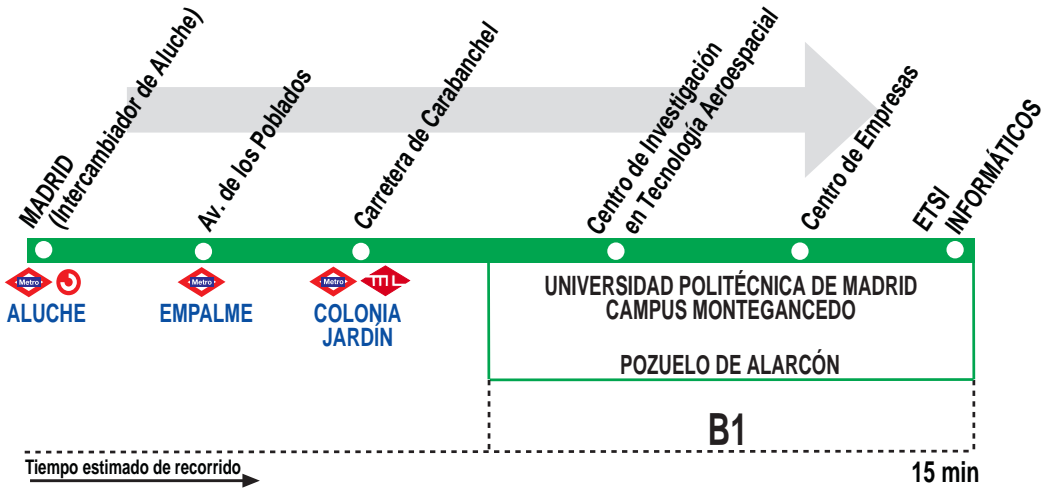

591

Madrid (Aluche) - ETSI Informáticos

HORARIOS DE SALIDA DE MADRID (Intercambiador de Aluche)

080118

Lunes a viernes laborables (lectivos)

(Vigente de 1 de septiembre a 30 de junio)

A	7:30	8:00	8:20	8:28	8:45	8:36	9:05	9:30	9:45
	De	10:25	a	12:25	cada	30	minutos		
A	12:50	13:15	13:30	13:55	14:15	14:30			
		14:50	15:30	15:50					
	De	16:30	a	19:00	cada	30	minutos		