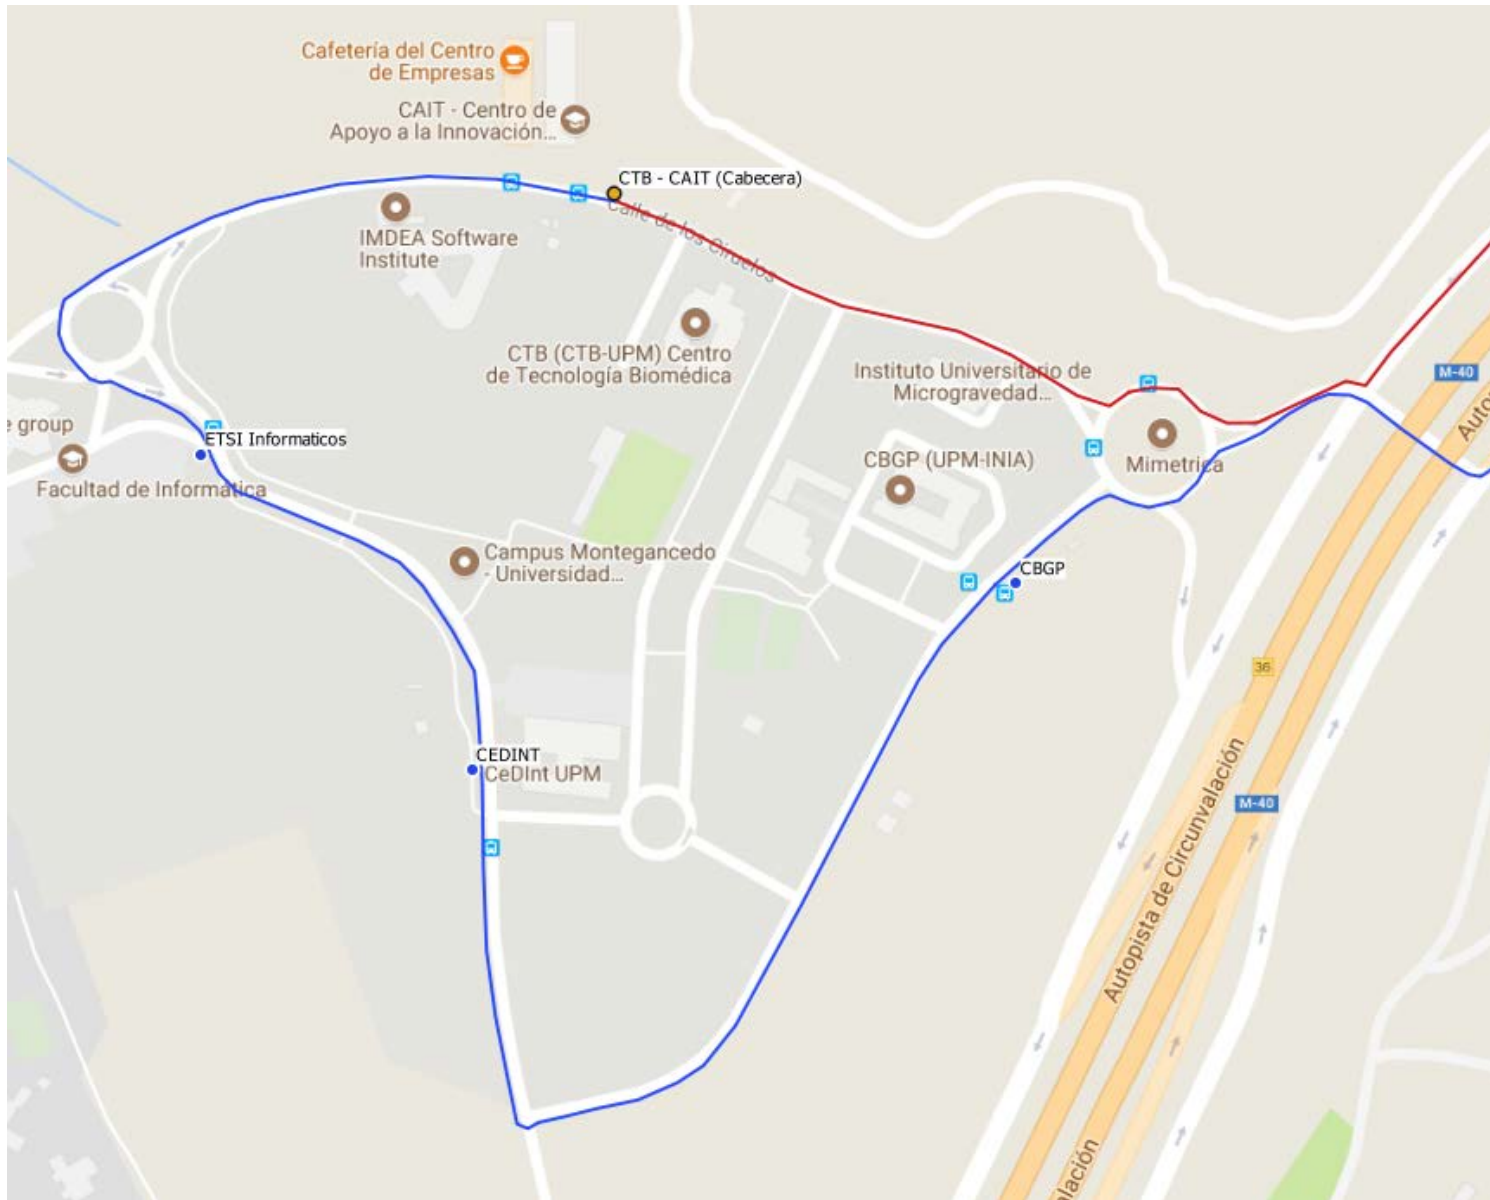

Montegancedo

Lanzadera UPM a Montegancedo. 12/01/18