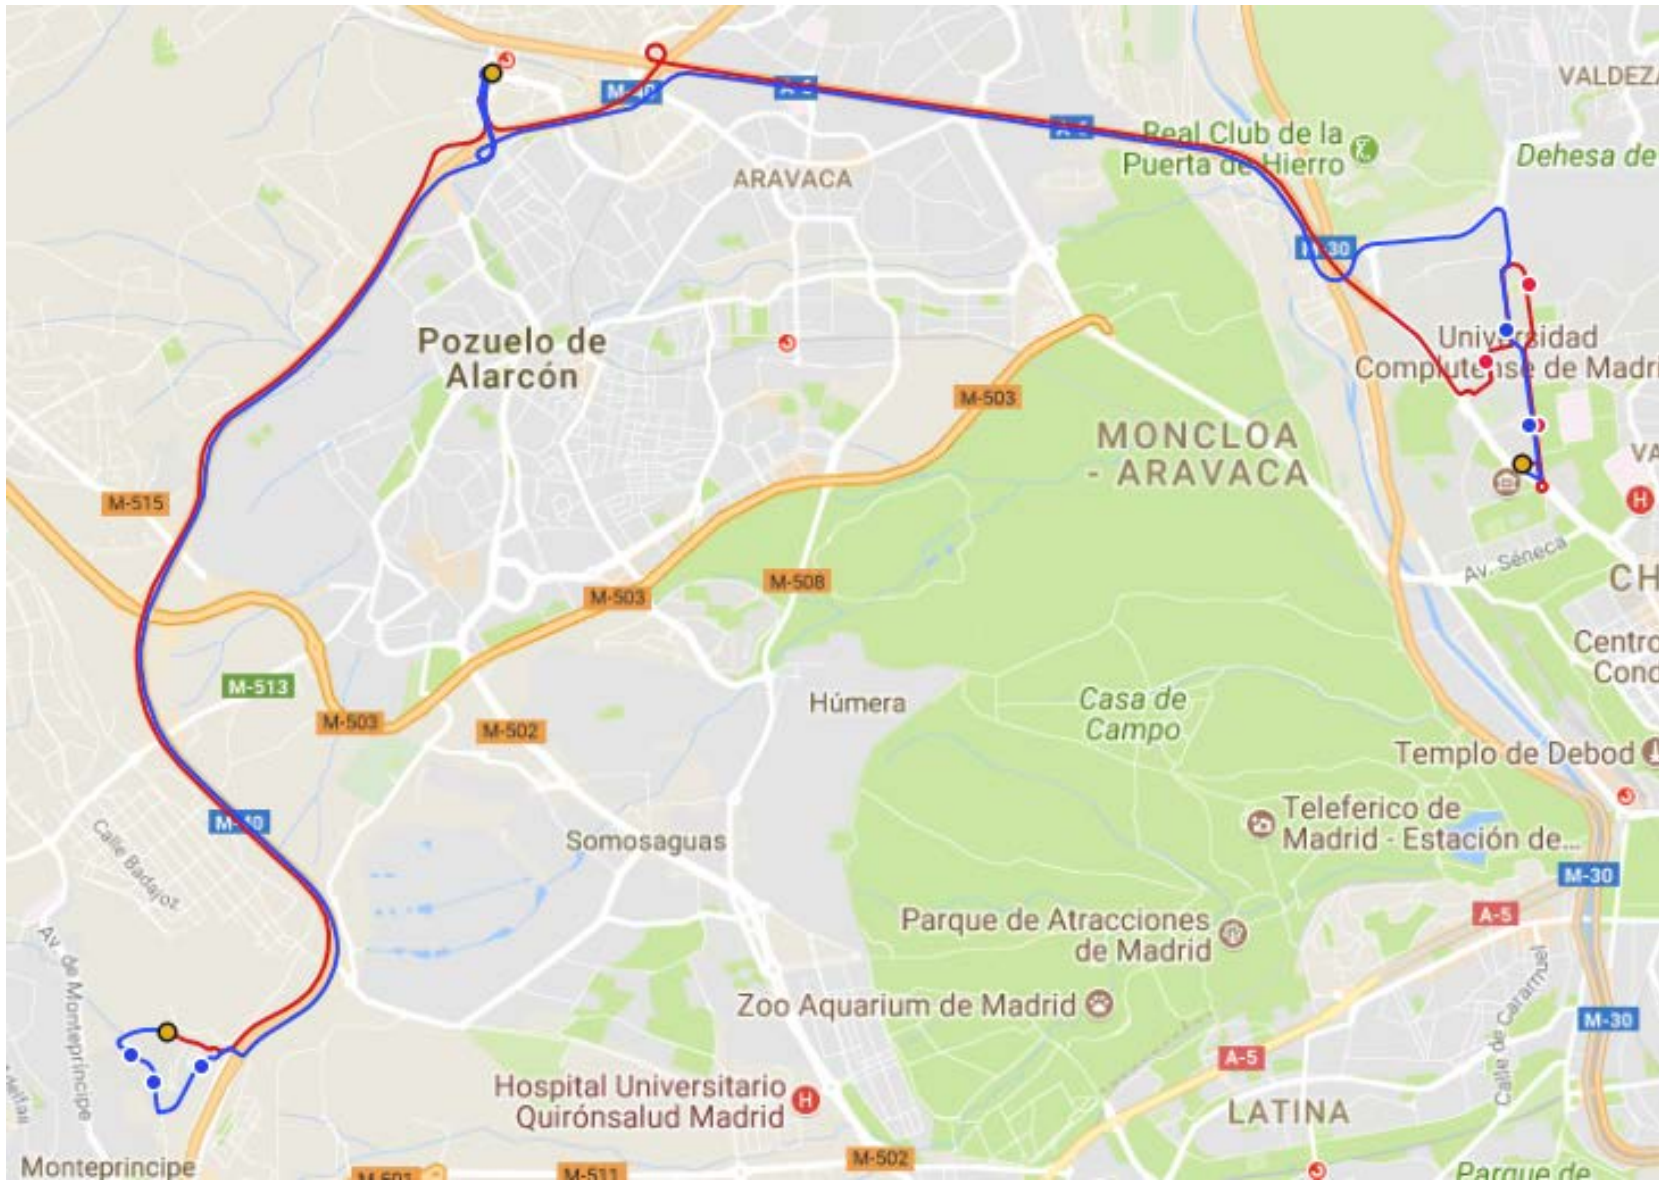

Ruta provisional de la lanzadera

Lanzadera UPM a Montegancedo. 12/01/18