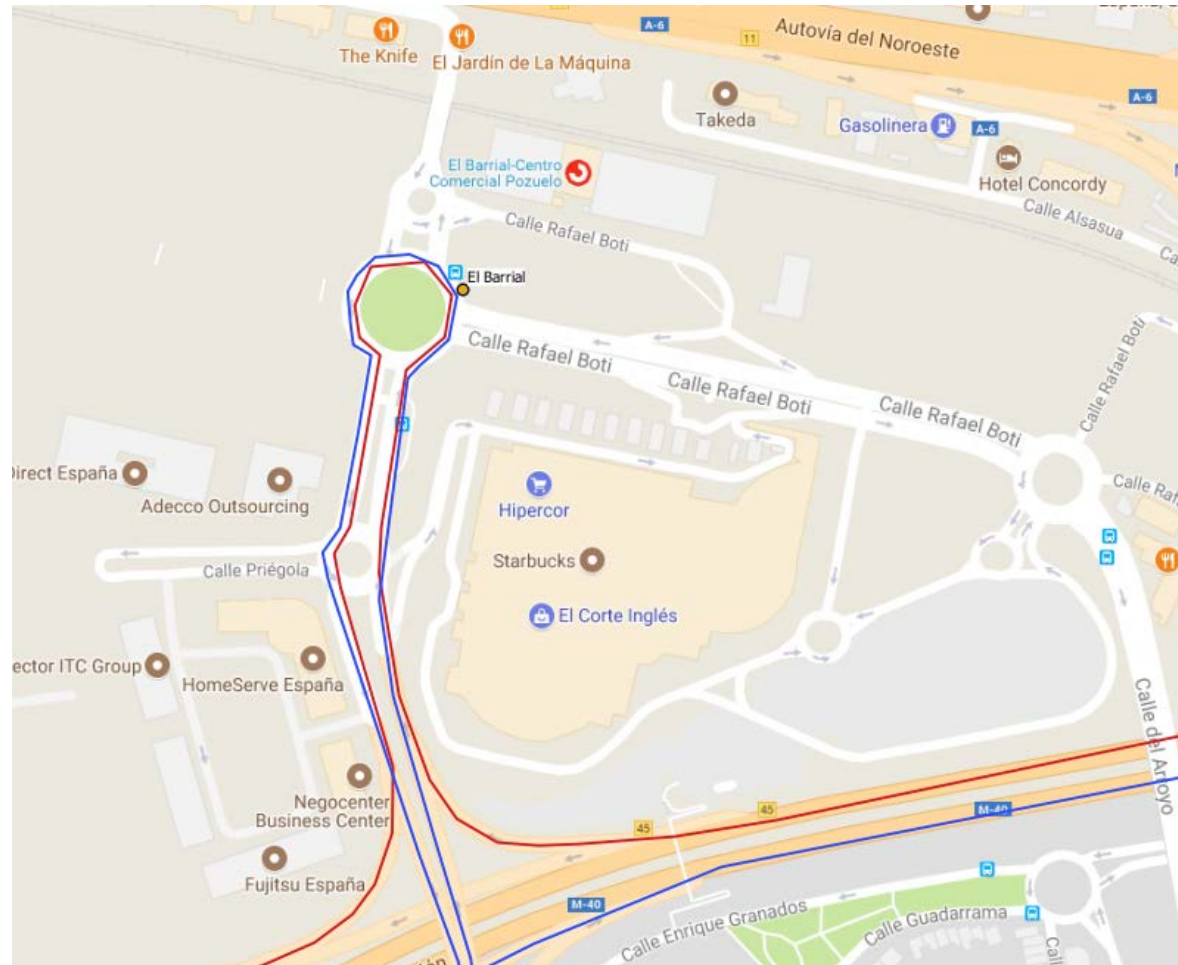

El Barrial

Lanzadera UPM a Montegancedo. 12/01/18